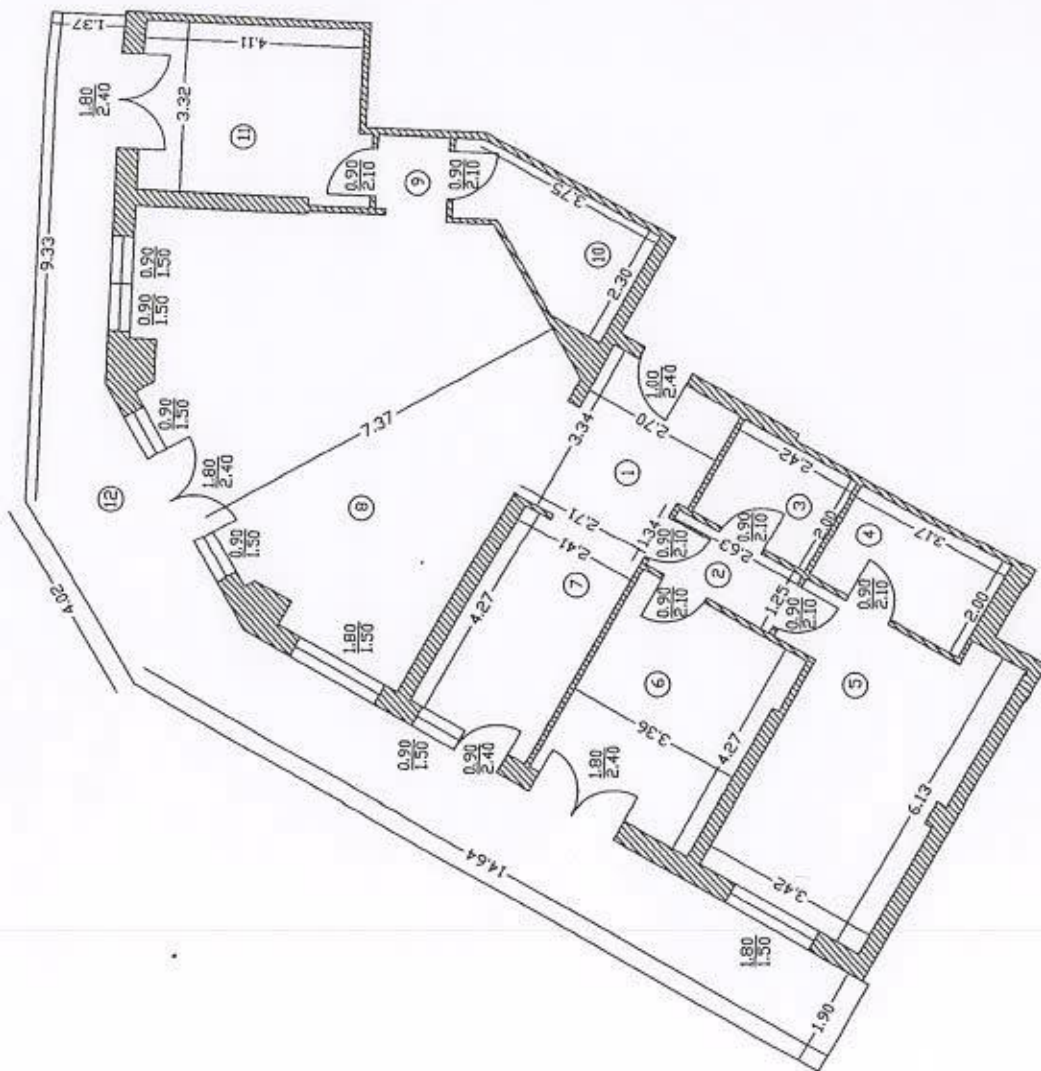

RELEVU APARTAMENT

ANEXA 12

Scara 1:100

Oficiul de Cadastru și Publicitate Imobiliară
 BUCUREȘTI
IAGĂR ILEANA
 Inspector de cadastru

468460/2008

Nr. Incapere	Descriere incapere	Suprafata utila (mp)
1	Vestibul	8.69
2	Hol	3.28
3	Baie	4.84
4	Baie	6.35
5	Dormitor	20.97
6	Dormitor	14.53
7	Bucatarie	10.33
8	Living	51.53
9	Hol	1.87
10	Baie	7.09
11	Birou	14.13
Suprafata Utila =		143.61 mp
12	Terasa	48.58
Suprafata Totala =		192.19 mp
Executat:		Data
SC GEO CART SRL		Receptionat:
		Data